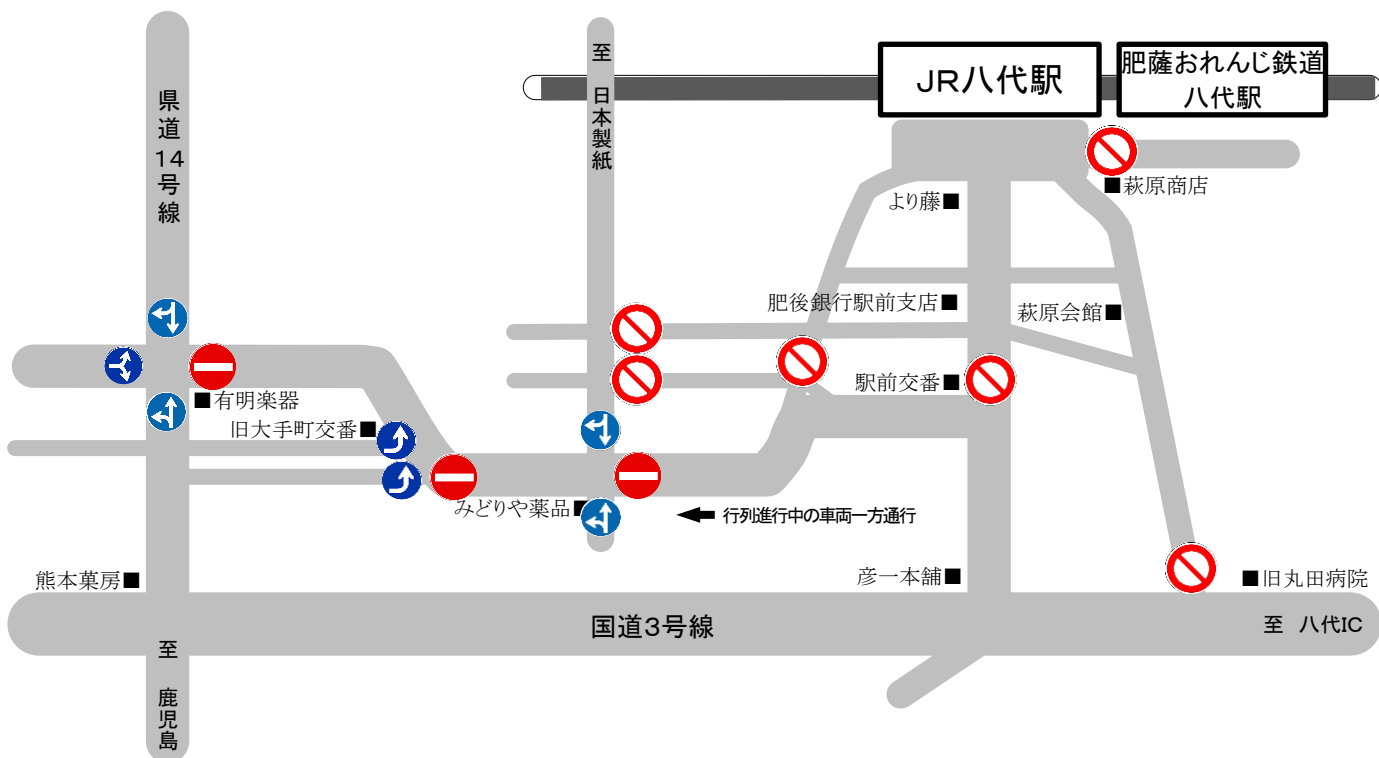

# 八代妙見祭 交通規制図

令和4年 11月23日(水・祝日)

## 塩屋八幡宮付近 6:30~9:00頃

## 本町1丁目交差点付近 8:00~10:00頃

## 大手町 ~ 八代駅前付近 8:30~12:00頃

- 

車両通行止め  
※ 車両の通行はできません。  
※ 自転車も押して歩いてください。
- 

車両進入禁止
- 

指定方向外進行禁止