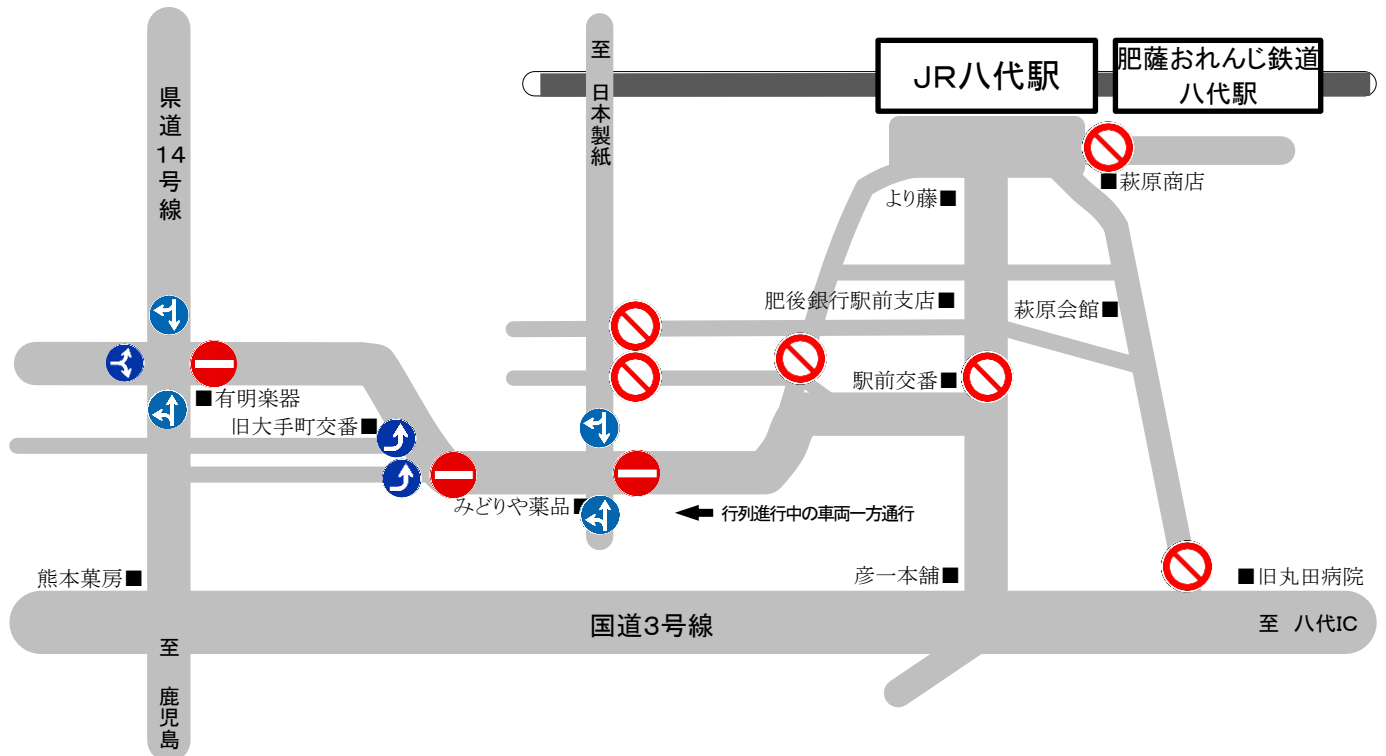

⑥交通規制図-1

八代妙見祭

令和6年 11月23日(土・祝) 交通規制 ①

塩屋八幡宮付近 6:30~9:00頃

本町1丁目交差点付近 8:00~10:00

大手町 ~ 八代駅前付近 8:30~12:00頃

 車両通行止め
 ※ 車両の通行はできません。
 ※ 自転車も押して歩いてください。

 車両進入禁止

 指定方向外進行禁止